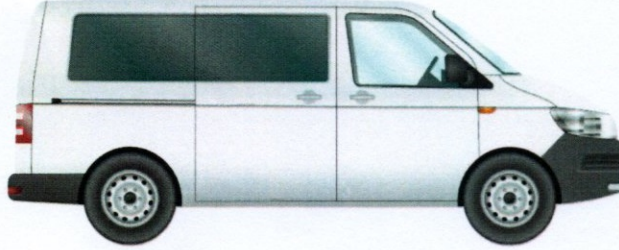

Plaka: 34MBD07

Marka/Model: Mercedes-Benz Vito

Şase No W1VVNGTZ6P4222256

■ DEĞİŞEN ■ BOYA ■ LOKAL BOYA ■ ORJ : ORJİNAL | DEĞ : DEĞİŞİM | ONR : ONARIM

PARÇA ADI	ORJ	BOY	LKL	DEĞ	S.T	AÇIKLAMA	PARÇA ADI	ORJ	BOY	LKL	DEĞ	S.T	AÇIKLAMA
Sağ Ön Çamurluk						FOLYO	Bagaj Havuzu	✓					
Sağ Ön Kapı	✓						Arka Panel	✓					
Sağ Arka Kapı	✓						Sol Ön Şase	✓					
Sağ Arka Çamurluk	✓						Sağ Ön Şase	✓					
Sol Ön Çamurluk						FOLYO	Sol Arka Şase	✓					
Sol Ön Kapı	✓						Sağ Arka Şase	✓					
Sol Arka Kapı	✓						Sağ Marşpiyel	✓					
Sol Arka Çamurluk	✓						Sol Marşpiyel	✓					
Kaput						FOLYO	Sağ Üst Direk	✓					
Ön Panel						PLASTİK	Sağ İç Direk	✓					
Tavan	✓						Sol Üst Direk	✓					
Bagaj	✓						Sol İç Direk	✓					