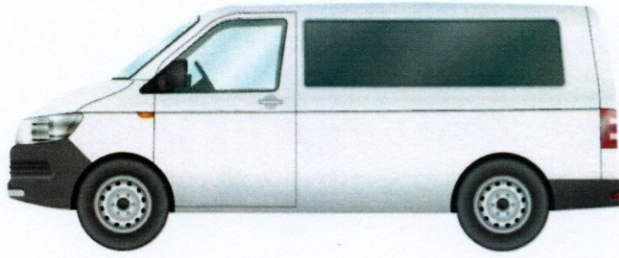

Plaka: 34MBD07

Marka/Model: Mercedes-Benz Vito

Şase No W1VVNGTZ6P4222256

■ DEĞİŞEN ■ BOYA ■ LOKAL BOYA ■ ORJ : ORJİNAL | DEĞ : DEĞİŞİM | ONR : ONARIM

PARÇA ADI	ORJ	BOY	LKL	DEĞ	S.T	AÇIKLAMA	PARÇA ADI	ORJ	BOY	LKL	DEĞ	S.T	AÇIKLAMA
Sağ Ön Çamurluk						FOLYO	Bagaj Havuzu	✓					
Sağ Ön Kapı	✓						Arka Panel	✓					
Sağ Arka Kapı	✓						Sol Ön Şase	✓					
Sağ Arka Çamurluk	✓						Sağ Ön Şase	✓					
Sol Ön Çamurluk						FOLYO	Sol Arka Şase	✓					
Sol Ön Kapı	✓						Sağ Arka Şase	✓					
Sol Arka Kapı	✓						Sağ Marşpiyel	✓					
Sol Arka Çamurluk	✓						Sol Marşpiyel	✓					
Kaput						FOLYO	Sağ Üst Direk	✓					
Ön Panel						PLASTİK	Sağ İç Direk	✓					
Tavan	✓						Sol Üst Direk	✓					
Bagaj	✓						Sol İç Direk	✓					